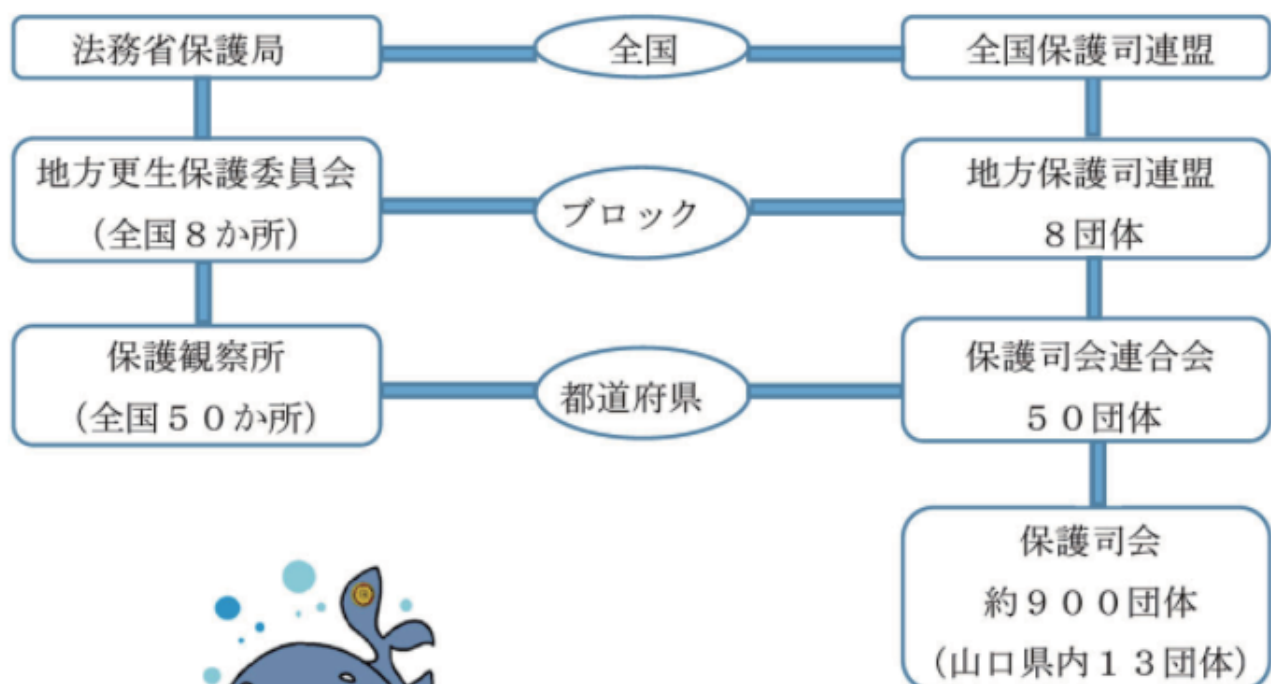

山口県保護司会連合会

更生保護は、犯罪をした人や非行のある少年を社会の中で適切に処遇することにより、その再犯を防ぎ、非行をなくし、これらの人たちが自立し改善更生することを助けることで社会を保護し、個人と公共の福祉を増進しようとする活動です。

当連合会は、保護司法第14条に基づく組織です。

活動内容

1.目的

保護司法第14条に規定する保護司会連合会として、その職務を円滑に遂行するとともに、同法第1条に規定する保護司の使命達成に資する活動を行う。

クジラ保護司

保護観察所は、都道府県庁所在地（北海道の場合は、札幌、函館、旭川、釧路の4か所）に置かれ、保護観察や刑務所・少年院に入所中の人たちの帰住先を調整・確保する環境調整、犯罪予防のため世論の啓発などの業務を行っています。

保護司会連合会は、この保護観察所に対応して組織されています。

保護区は、一つ若しくは複数の区市町村を単位にしており、山口県内には13の保護司会があります。

3. 更生保護サポートセンター